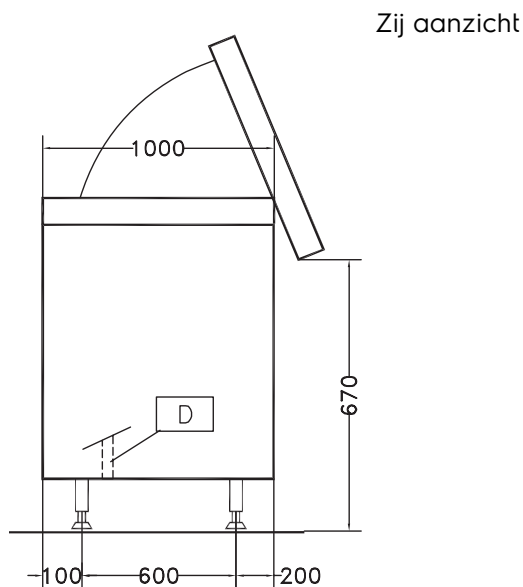

## Constructie

- Volledige constructie van roestvrijstaal 1.4301 (AISI304).
- De kuip heeft per cyclus een capaciteit van 14 kg lichte groenten of 70 kg zware groenten.

**Elektra**

<b>Voltage</b>	
660037 (LV501R)	400 V/3N ph/50 Hz
<b>Elektrisch max. vermogen</b>	1.6 kW

**Water**

<b>Afvoer aansluiting</b>	2"
<b>Water toevoer leiding, koud/warm</b>	1"

**Algemene gegevens**

<b>Effectieve kuip capaciteit</b>	500 liter
<b>Belading per cyclus, lichte groente</b>	14 kg
<b>Belading per cyclus, zware groente</b>	70 kg
<b>Externe afmetingen, lengte</b>	1800 mm
<b>Externe afmetingen, breedte</b>	1000 mm
<b>Externe afmetingen, hoogte</b>	850 mm
<b>Gewicht, netto (kg)</b>	242
<b>Waterdichtheid index</b>	IP25