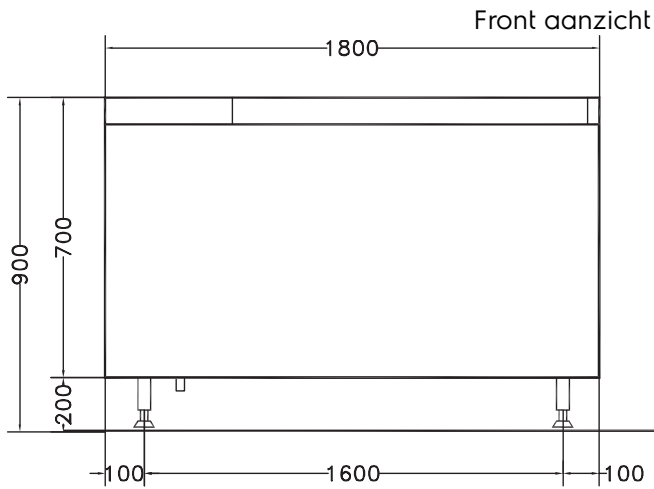

## Constructie

- Volledige constructie van roestvrijstaal 1.4301 (AISI304).
- De kuip heeft per cyclus een capaciteit van 14 kg lichte groenten of 70 kg zware groenten.

**Elektra**

<b>Voltage</b>	
660037 (LV501R)	400 V/3N ph/50 Hz
<b>Elektrisch max. vermogen</b>	1.6 kW

**Water**

<b>Afvoer aansluiting</b>	2"
<b>Water toevoer leiding, koud/warm</b>	1"

**Algemene gegevens**

<b>Effectieve kuip capaciteit</b>	500 liter
<b>Belading per cyclus, lichte groente</b>	14 kg
<b>Belading per cyclus, zware groente</b>	70 kg
<b>Externe afmetingen, lengte</b>	1800 mm
<b>Externe afmetingen, breedte</b>	1000 mm
<b>Externe afmetingen, hoogte</b>	850 mm
<b>Gewicht, netto (kg)</b>	242
<b>Waterdichtheid index</b>	IP25